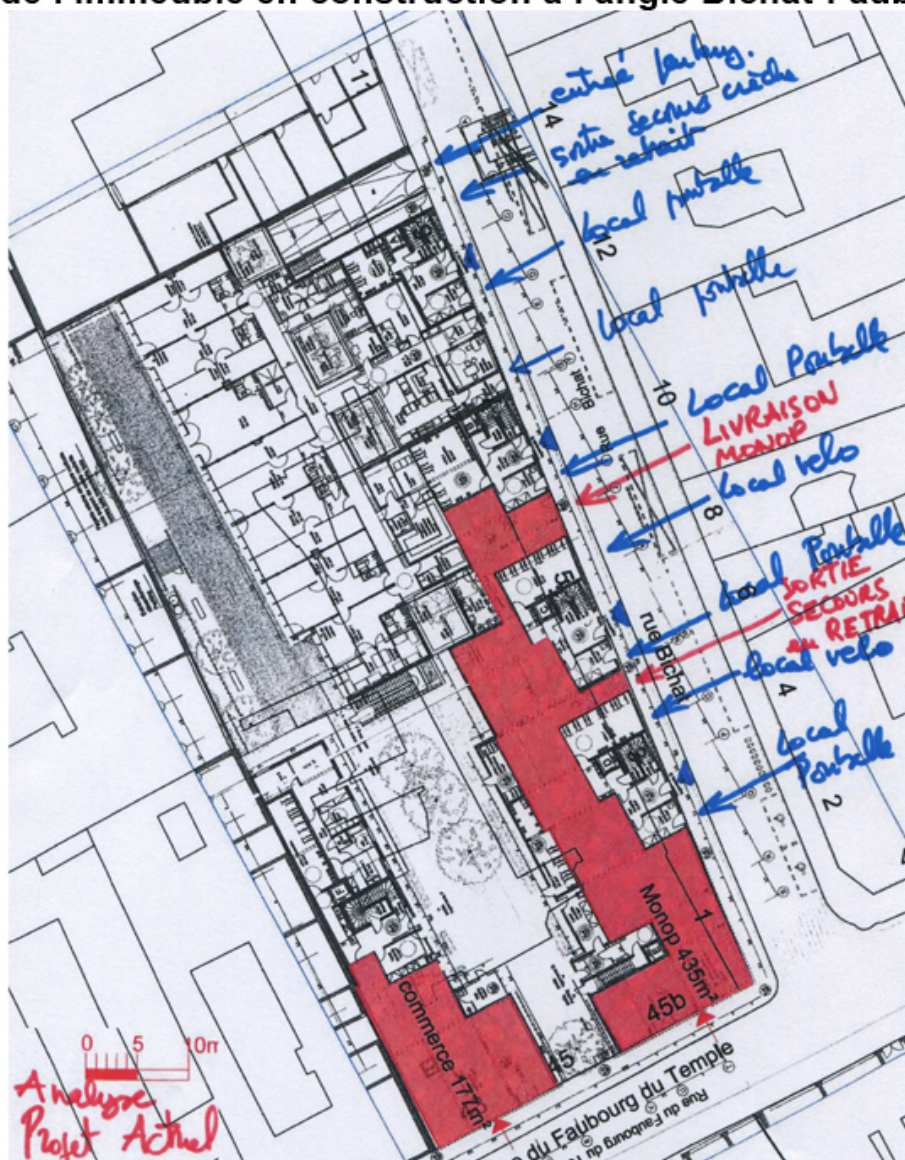

## Rue Bichat, la Mairie met les poubelles à l'honneur !

Voici le plan de l'immeuble en construction à l'angle Bichat-Faubourg du Temple :

**La Mairie s'est gardée de le rendre public, et pour cause !**

**Si ce projet n'est pas modifié, la rue Bichat n'offrira plus aux riverains qu'une façade morte avec, sur plus de 150 m en rez-de-chaussée : 5 locaux poubelles, 2 locaux vélos, 4 halls d'entrée, une sortie de secours, 2 entrées de livraison et une entrée de parking.**

**Cette façade aveugle servira de pissotière à ciel ouvert et de dépôt d'ordures sauvage !**

La Mairie et le bailleur Paris Habitat doivent faire rectifier ce plan de toute urgence !

**Non à la mort du quartier et à sa poubellisation !**